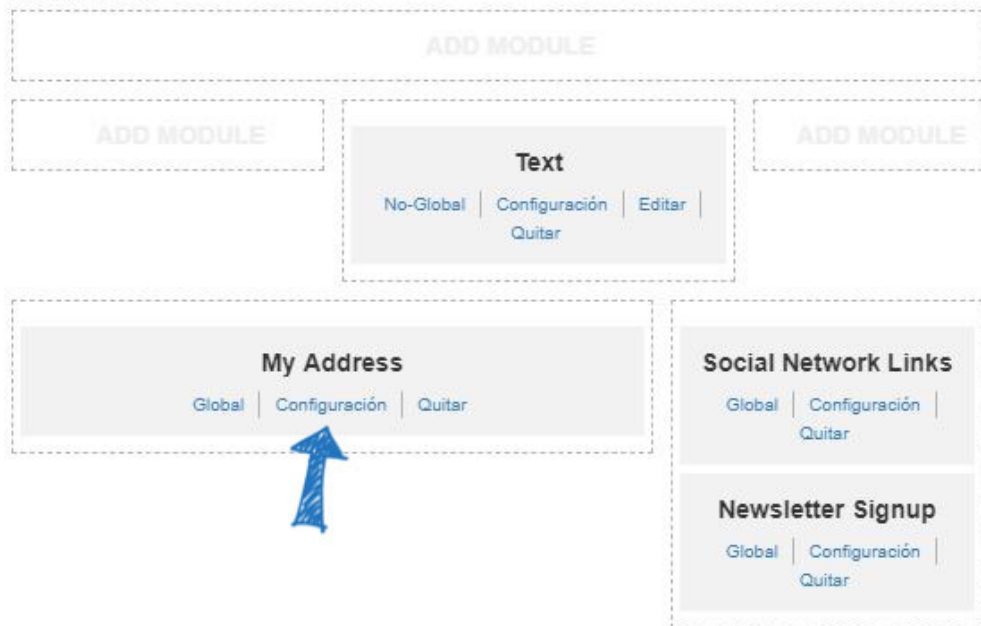

**Nota:** Puede aparecer una notificación que garantice que entiende que realizar cambios en esta área puede provocar una pérdida de características y funcionalidad. Haga clic en Aceptar.

Para eliminar el mapa, siga estos pasos

1. Seleccione la pestaña Editar página en el área Administrar páginas.

2. A continuación, utilice el menú desplegable Seleccionar página para elegir qué página desea actualizar. Puede usar el menú desplegable Seleccionar página para seleccionar la página.

Acerca de nosotros

3. Desplácese por las secciones disponibles hasta que vea el módulo "Mi dirección" y luego haga clic en el enlace Configuración. Si el módulo se establece en "Global", significa que está configurado para mostrarse en todas las páginas de su sitio. Por lo tanto, al realizar un cambio en la configuración se actualizará el módulo para todas las páginas de su sitio. Los módulos que son "No globales" se configuran para mostrarse en la página individual, por lo que cualquier cambio en los módulos no globales se guardará solo para la página que haya seleccionado.

Pie de página

4. En la ventana Configuración del módulo, utilice el menú desplegable Mostrar mapa para seleccionar Falso. A continuación, haga clic en el botón Guardar.

Module Settings ×

Mostrar mapa	False
Altura del mapa	190
Ancho del mapa	300
Mostrar dirección	True
En línea	False
Mostrar nombre de la compañía	False