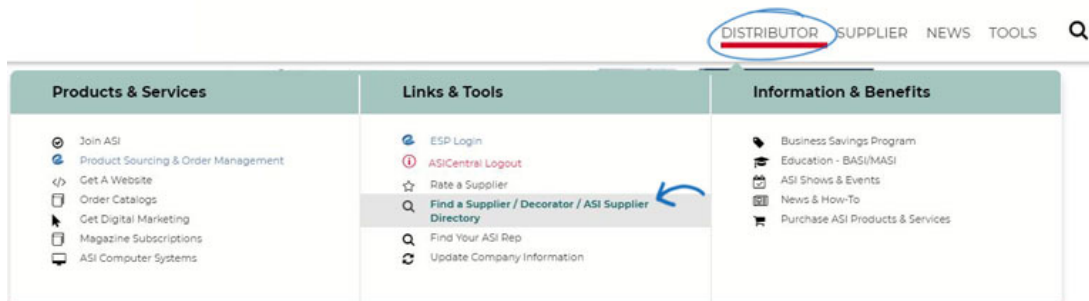

Soporte de Producto > My ASI > Manage Services > ¿Cómo puedo buscar proveedores o decoradores en ASI Central?

¿Cómo puedo buscar proveedores o decoradores en ASI Central?

Tamika C - 2019-01-11 - Manage Services

Si no [ha iniciado sesión en asi central](#), se le pedirá que lo haga en este momento.

Una vez que haya iniciado sesión, seleccione el tipo de miembro para el que desea buscar. Luego, ingresa cualquier información que sepas sobre la compañía, como su número de ASI o nombre de la compañía y luego haz clic en buscar. Si usted está buscando sólo 4 y 5 proveedores de estrellas, haga clic en la casilla de verificación en la parte inferior.