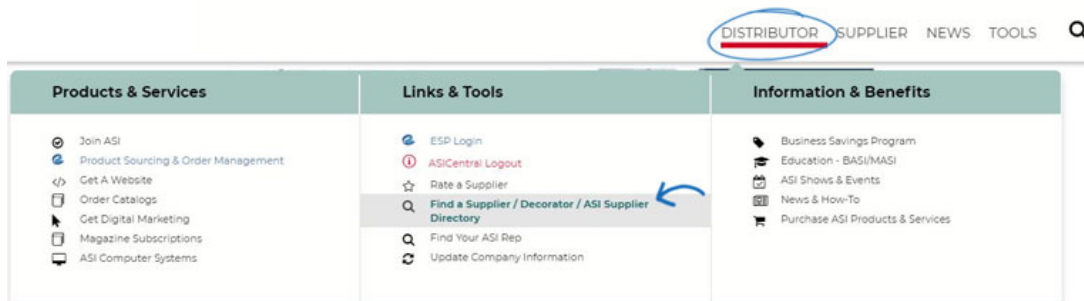

Support Produit > My ASI > Manage Services > Comment puis-je rechercher des fournisseurs ou des décorateurs sur ASI Central?

Comment puis-je rechercher des fournisseurs ou des décorateurs sur ASI Central?

Tamika C - 2019-01-11 - Manage Services

Les membres du distributeur ASI peuvent rechercher les coordonnées fournisseurs ou décorateurs sur [ASI Central](#).

Hover sur Distributeur, puis cliquez sur le lien Trouver un fournisseur / décorateur / ASI Répertoire des fournisseurs.

Si vous ne vous êtes pas connecté à [ASICentral](#), vous serez invité à le faire à ce stade.

Une fois connecté, sélectionnez le type de membre pour lequel vous souhaitez rechercher. Ensuite, entrez toutes les informations que vous connaissez sur l'entreprise, telles que leur numéro ASI ou nom de société, puis cliquez sur Recherche. Si vous êtes à la recherche de fournisseurs 4 et 5 étoiles seulement, cliquez sur la case à cocher en bas.

Cette fonction de recherche est dédiée à la recherche d'informations concernant les fournisseurs ASI ou les contacts avec les décorateurs et les informations de l'entreprise. Si vous êtes à la recherche d'informations sur les produits ou si vous souhaitez rechercher des produits, veuillez utiliser [ESP Web](#).

Vous pouvez également consulter notre bibliothèque de fournisseurs numériques ainsi que consulter ou télécharger le répertoire des fournisseurs [ASI](#) à l'aide des liens sur cette page de recherche.

Find a Supplier / Decorator / Multi-line Rep

This form allows you to quickly locate an ASI supplier, searching by geographic area or by company name. Please enter as much information as possible into the form below. However, if you know the ASI number of the supplier you want to find, no other information is needed.

Looking for a guide to suppliers & products? [Click here for the ASI Supplier Directory.](#)