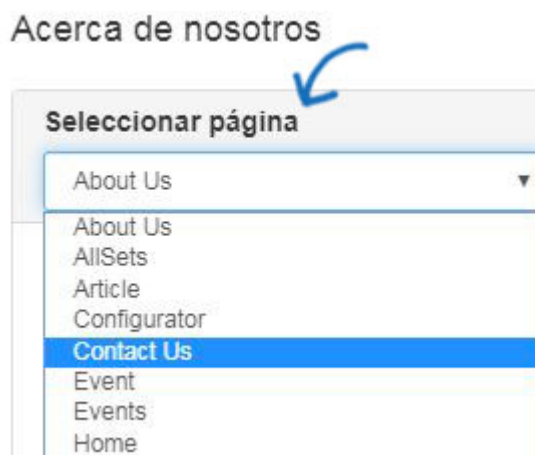

Office Location

Después de iniciar sesión en el administrador del sitio web de ESP, localice su sitio y haga clic en el botón Editar sitio.

Haga clic en el botón más para expandir Páginas y menús y luego haga clic en Administrador de páginas avanzado.

Nota: Puede aparecer una notificación que garantice que entiende que realizar cambios en esta área puede provocar una pérdida de características y funcionalidad. Haga clic en Aceptar.

Para eliminar el mapa, siga estos pasos

1. Seleccione la pestaña Editar página en el área Administrar páginas.

2. A continuación, utilice el menú desplegable Seleccionar página para elegir qué página desea actualizar. Puede usar el menú desplegable Seleccionar página para seleccionar la página.