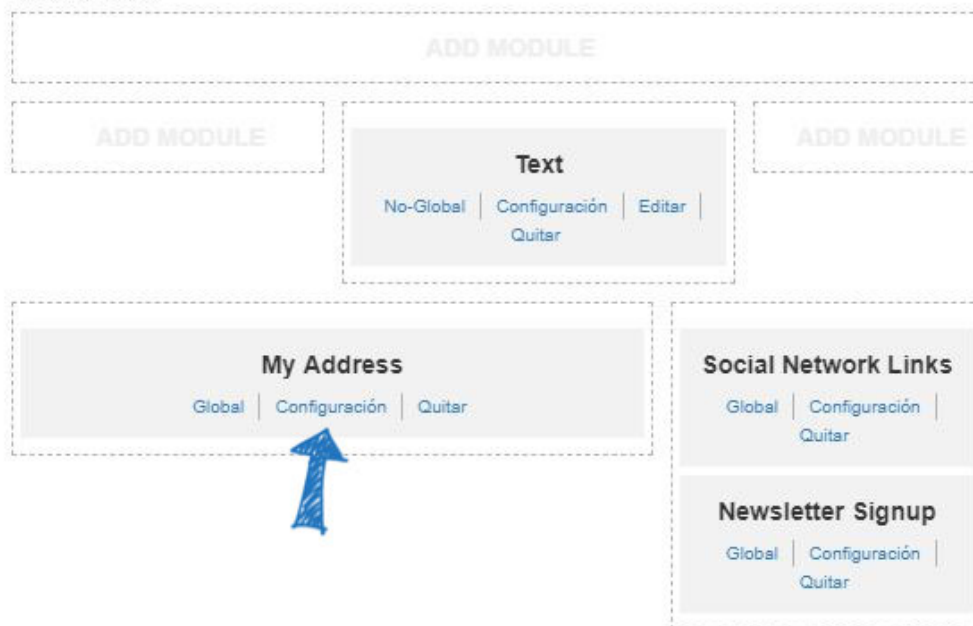

Nota: Puede aparecer una notificación que garantice que entiende que realizar cambios en esta área puede provocar una pérdida de características y funcionalidad. Haga clic en Aceptar.

Para eliminar el mapa, siga estos pasos

1. Seleccione la pestaña Editar página en el área Administrar páginas.

2. A continuación, utilice el menú desplegable Seleccionar página para elegir qué página desea actualizar. Puede usar el menú desplegable Seleccionar página para seleccionar la página.

3. Desplácese por las secciones disponibles hasta que vea el módulo "Mi dirección" y luego haga clic en el enlace Configuración. Si el módulo se establece en "Global", significa que está configurado para mostrarse en todas las páginas de su sitio. Por lo tanto, al realizar un cambio en la configuración se actualizará el módulo para todas las páginas de su sitio. Los módulos que son "No globales" se configuran para mostrarse en la página individual, por lo que cualquier cambio en los módulos no globales se guardará solo para la página que haya seleccionado.

Pie de página

4. En la ventana Configuración del módulo, utilice el menú desplegable Mostrar mapa para seleccionar Falso. A continuación, haga clic en el botón Guardar.

Module Settings ×

Mostrar mapa	False
Altura del mapa	190
Ancho del mapa	300
Mostrar dirección	True
En línea	False
Mostrar nombre de la compañía	False